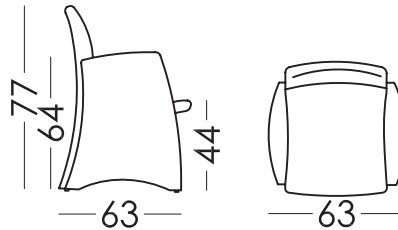

Dimensions

Largeur:	63cm
Hauteur:	82cm
Profondeur:	63cm
Hauteur assise:	50cm
Hauteur accoudoir:	69cm
Hauteur dossier:	42cm
Profondeur ouverte:	-cm

Information technique

Carcasse:	Bois, pin et planche
Suspension assise:	N.E.A
Suspension dossier:	Suspension par sangle de 80 mm
Mousse d'assise:	Touche de dureté moyenne (blanc)
Assise:	Polyuréthane 35Kg + Fibre
Dossier:	Caoutchouc 30Kg + fibre 400 gr
Coussin d'ornement:	Fibres de soie 100%
Parties déhoussables:	-